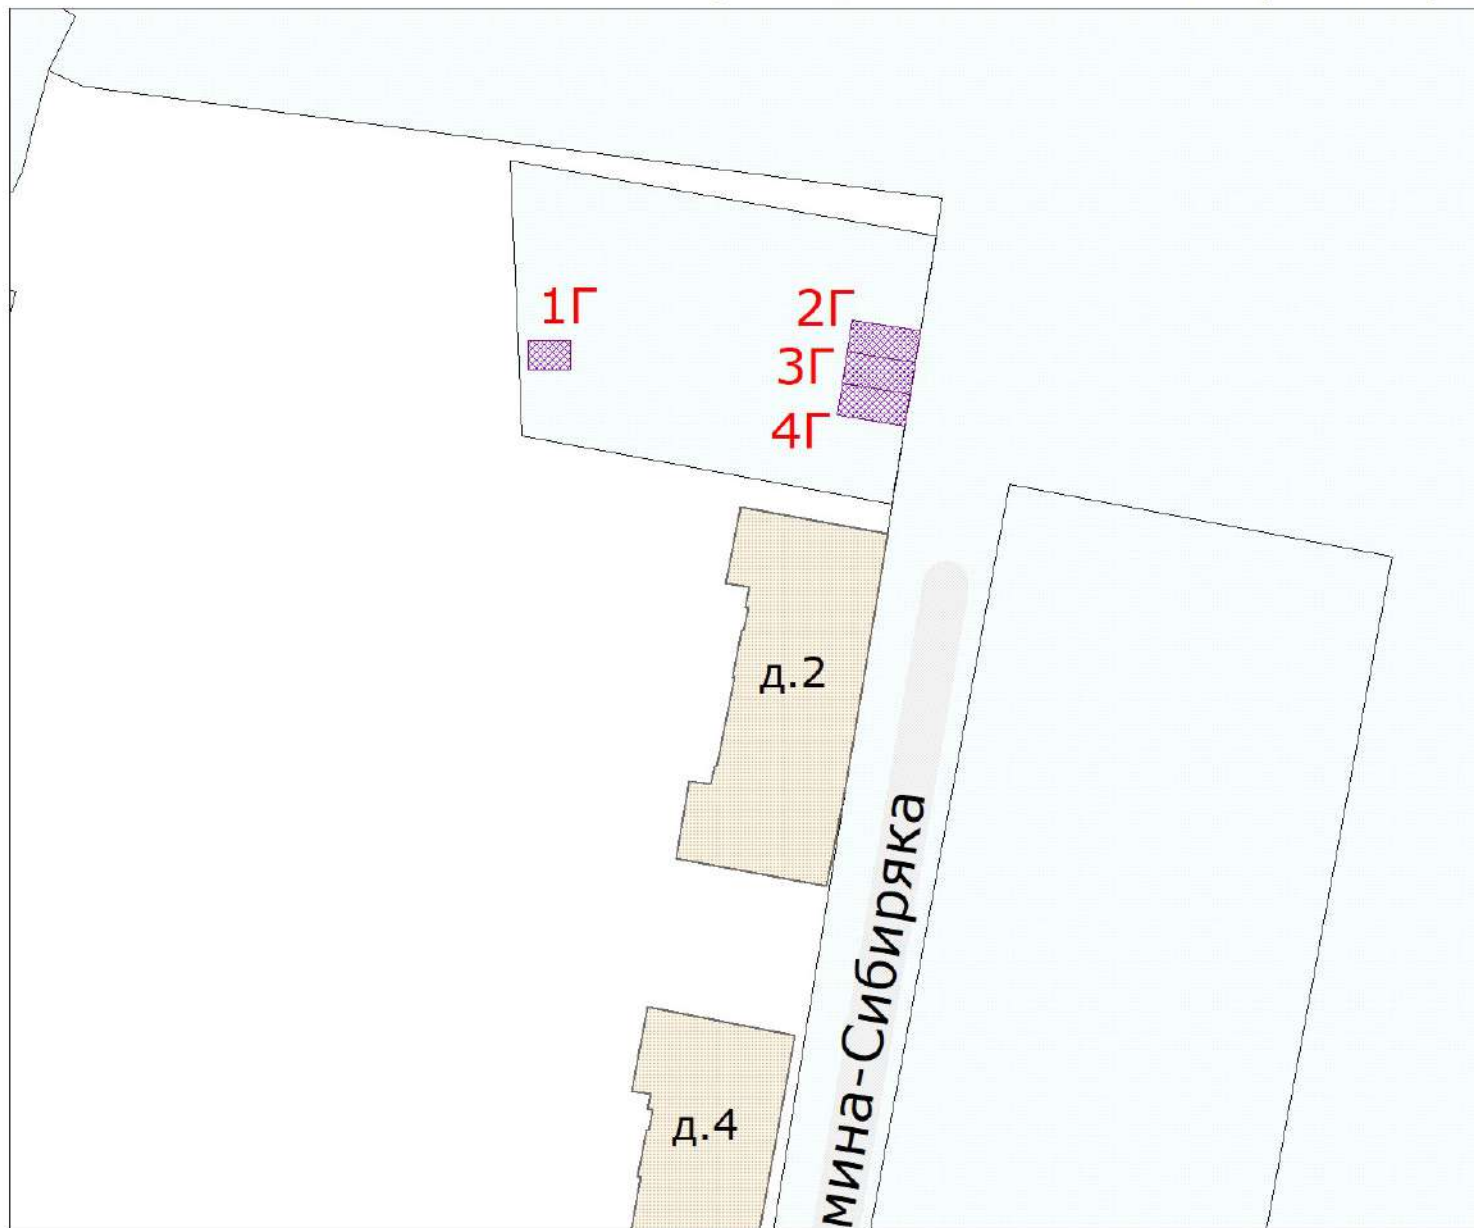

Место размещения некапитального гаража №1 (М 1:1000)

№	Адрес (ориентир)	Тип	Координата X	Координата У	Площадь	Кадастровый номер ЗУ
1Г	ориентир: Челябинская обл., г. Снежинск, ул. Мамина-Сибиряка, д. 2	некапитальный гараж	697913,65 697910,00 697910,00 697913,65	2280318,30 2280318,30 2280323,71 2280323,71	19,75 кв.м	74:40:0402002:201

Место размещения некапитального гаража №2 (М 1:1000)

№	Адрес (ориентир)	Тип	Координата X	Координата Y	Площадь	Кадастровый номер ЗУ
2Г	ориентир: Челябинская обл., г. Снежинск, ул.Мамина-Сибиряка, д. 2	некапитальный гараж	697916,26 697914,93 697910,86 697912,21	2280359,83 2280368,67 2280368,01 2280359,21	36,67 кв.м	74:40:0402002:575

Место размещения некапитального гаража №3 (М 1:1000)

№	Адрес (ориентир)	Тип	Координата X	Координата Y	Площадь	Кадастровый номер ЗУ
3Г	ориентир: Челябинская обл., г. Снежинск, ул. Мамина-Сибиряка, д. 2	некапитальный гараж	697912,21 697910,86 697906,82 697908,16	2280359,21 2280368,01 2280367,34 2280358,59	36,36 кв.м	74:40:0402002:576

Место размещения некапитального гаража №4 (М 1:1000)

№	Адрес (ориентир)	Тип	Координата X	Координата У	Площадь	Кадастровый номер ЗУ
4Г	ориентир: Челябинская обл., г. Снежинск, ул. Мамина-Сибиряка, д. 2	некапитальный гараж	697908,16 697906,82 697902,77 697904,11	2280358,59 2280367,34 2280366,68 2280357,97	36,21 кв.м	74:40:0402002:577