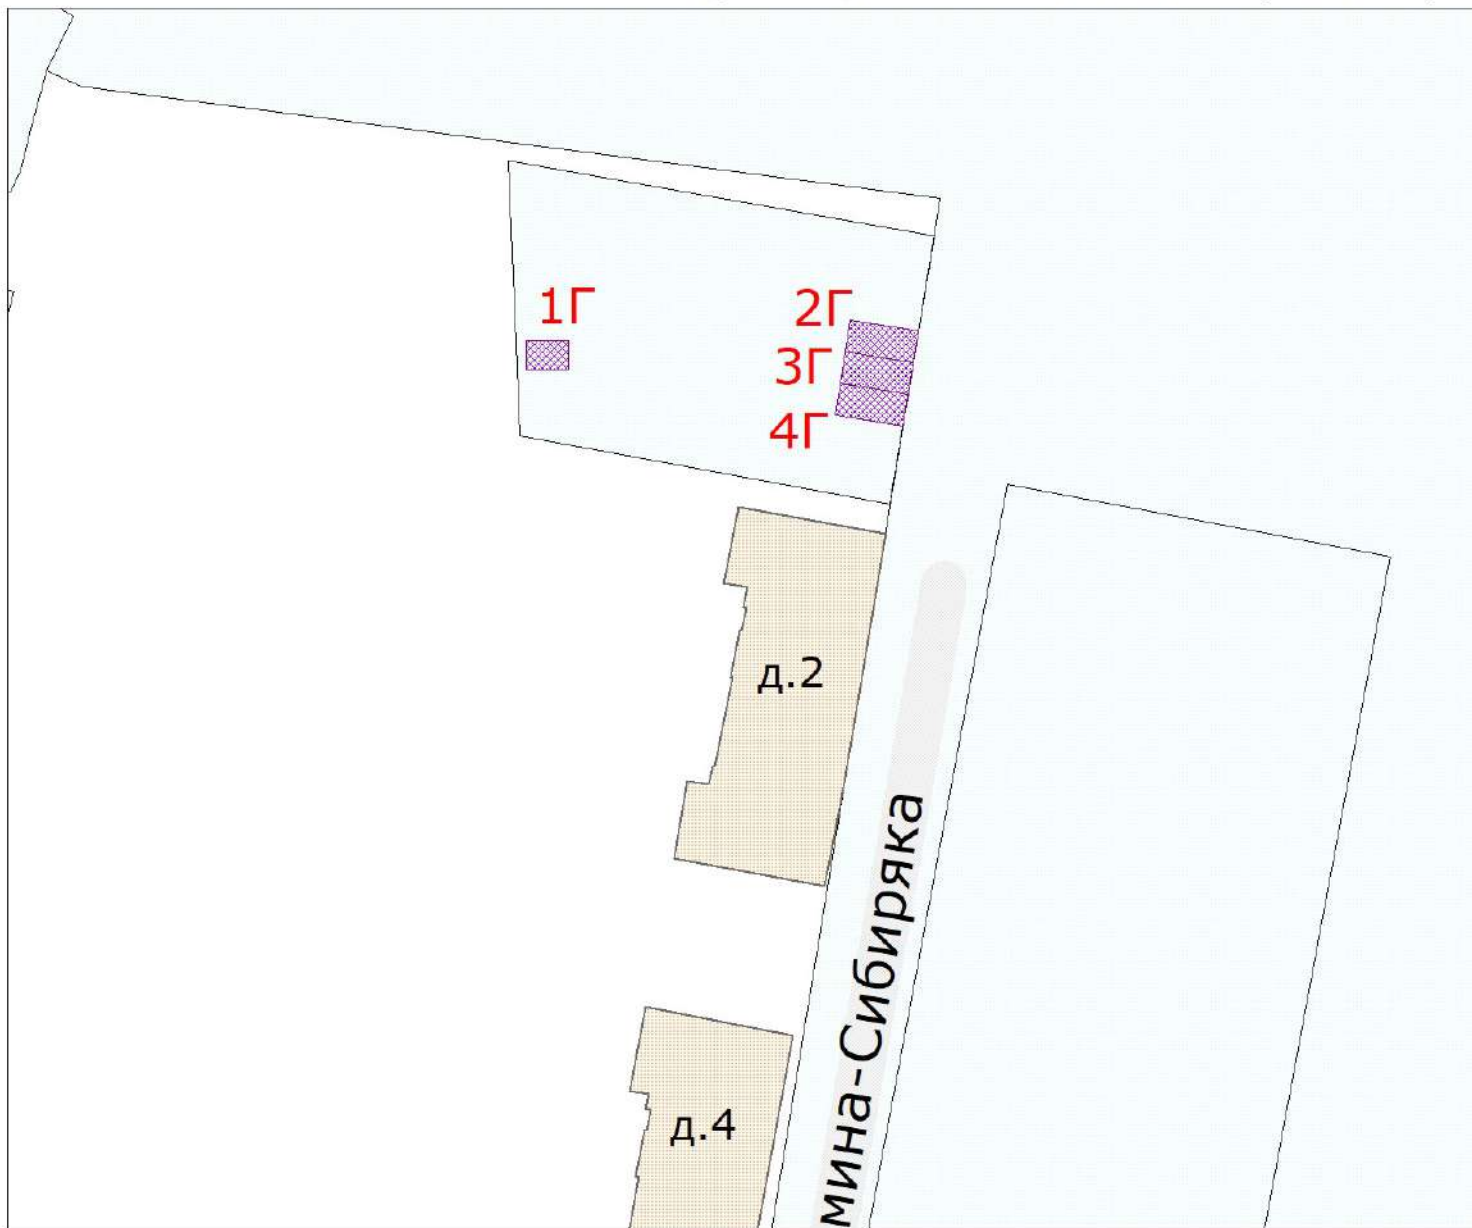

Место размещения некапитального гаража №1 (М 1:1000)

№	Адрес (ориентир)	Тип	Координата X	Координата У	Площадь	Кадастровый номер ЗУ
1Г	ориентир: Челябинская обл., г. Снежинск, ул. Мамина-Сибиряка, д. 2	некапитальный гараж	697913,65 697910,00 697910,00 697913,65	2280318,30 2280318,30 2280323,71 2280323,71	19,75 кв.м	74:40:0402002:201

Место размещения некапитального гаража №2 (М 1:1000)

№	Адрес (ориентир)	Тип	Координата X	Координата Y	Площадь	Кадастровый номер ЗУ
2Г	ориентир: Челябинская обл., г. Снежинск, ул.Мамина-Сибиряка, д. 2	некапитальный гараж	697916,26 697914,93 697910,86 697912,21	2280359,83 2280368,67 2280368,01 2280359,21	36,67 кв.м	74:40:0402002:575

Место размещения некапитального гаража №3 (М 1:1000)

№	Адрес (ориентир)	Тип	Координата X	Координата Y	Площадь	Кадастровый номер ЗУ
3Г	ориентир: Челябинская обл., г. Снежинск, ул. Мамина-Сибиряка, д. 2	некапитальный гараж	697912,21 697910,86 697906,82 697908,16	2280359,21 2280368,01 2280367,34 2280358,59	36,36 кв.м	74:40:0402002:576

Место размещения некапитального гаража №4 (М 1:1000)

№	Адрес (ориентир)	Тип	Координата X	Координата У	Площадь	Кадастровый номер ЗУ
4Г	ориентир: Челябинская обл., г. Снежинск, ул. Мамина-Сибиряка, д. 2	некапитальный гараж	697908,16 697906,82 697902,77 697904,11	2280358,59 2280367,34 2280366,68 2280357,97	36,21 кв.м	74:40:0402002:577