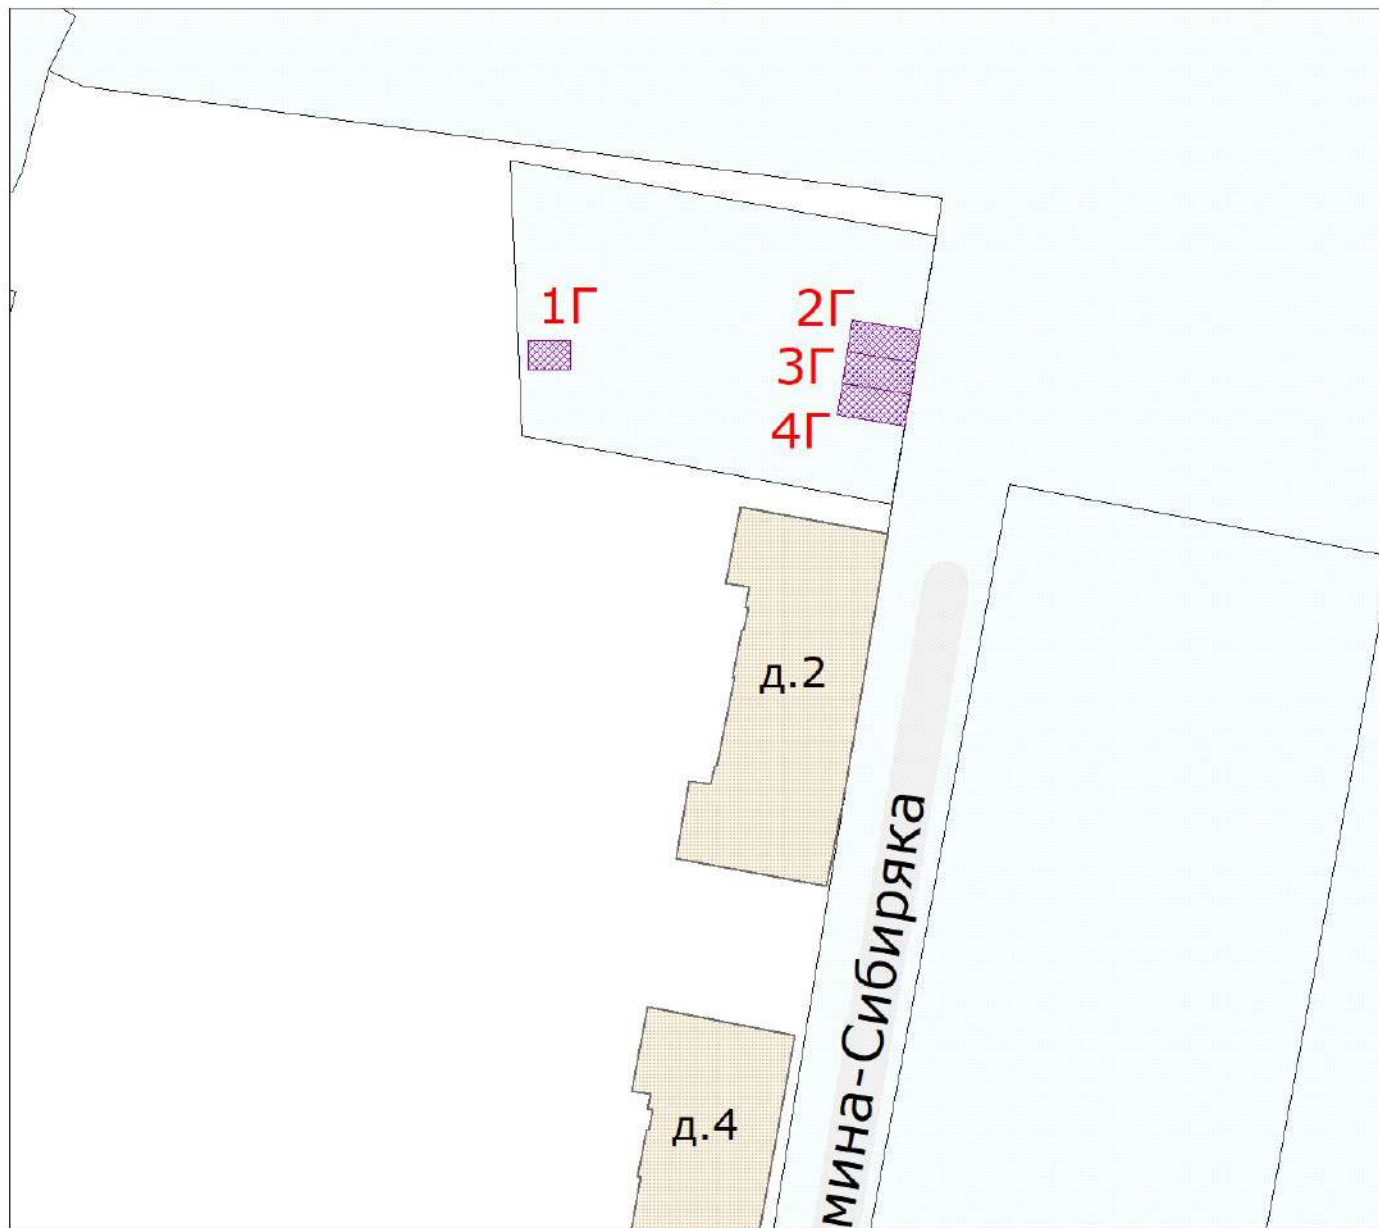

Место размещения некапитального гаража №1 (М 1:1000)

№	Адрес (ориентир)	Тип	Координата X	Координата У	Площадь	Кадастровый номер ЗУ
1Г	ориентир: Челябинская обл., г. Снежинск, ул. Мамина-Сибиряка, д. 2	некапитальный гараж	697913,65 697910,00 697910,00 697913,65	2280318,30 2280318,30 2280323,71 2280323,71	19,75 кв.м	74:40:0402002:201

Место размещения некапитального гаража №2 (М 1:1000)

№	Адрес (ориентир)	Тип	Координата X	Координата Y	Площадь	Кадастровый номер ЗУ
2Г	ориентир: Челябинская обл., г. Снежинск, ул.Мамина-Сибиряка, д. 2	некапитальный гараж	697916,26 697914,93 697910,86 697912,21	2280359,83 2280368,67 2280368,01 2280359,21	36,67 кв.м	74:40:0402002:575

Место размещения некапитального гаража №3 (М 1:1000)

№	Адрес (ориентир)	Тип	Координата X	Координата Y	Площадь	Кадастровый номер ЗУ
3Г	ориентир: Челябинская обл., г. Снежинск, ул. Мамина-Сибиряка, д. 2	некапитальный гараж	697912,21 697910,86 697906,82 697908,16	2280359,21 2280368,01 2280367,34 2280358,59	36,36 кв.м	74:40:0402002:576

Место размещения некапитального гаража №4 (М 1:1000)

№	Адрес (ориентир)	Тип	Координата X	Координата У	Площадь	Кадастровый номер ЗУ
4Г	ориентир: Челябинская обл., г. Снежинск, ул. Мамина-Сибиряка, д. 2	некапитальный гараж	697908,16 697906,82 697902,77 697904,11	2280358,59 2280367,34 2280366,68 2280357,97	36,21 кв.м	74:40:0402002:577